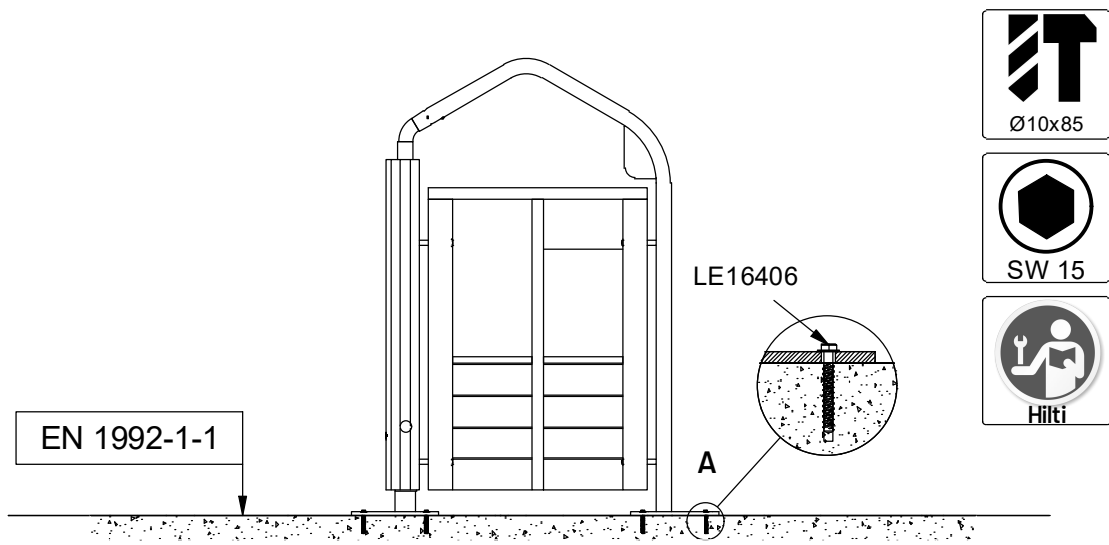

1

3,5h

11m²

4,2x3,2x1,8 m

~71 kg

146x182x39 cm

70 kg

Parts List		
QTY	PART NO	DESCRIP.
2	LE15901	3x16, PH
1	LE15910	Name tag
6	LE16406	10x85 mm
1	D11477	Role play, No.2