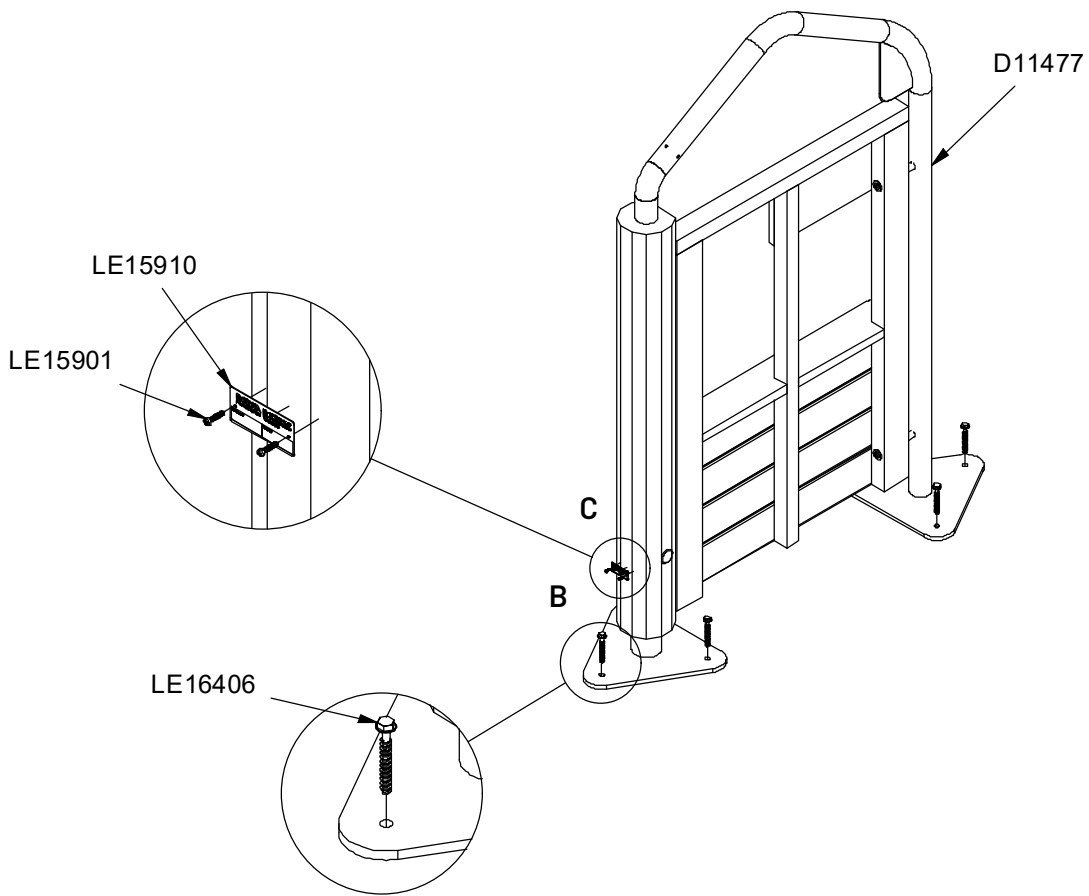

1

3,5h

11m²

4,2x3,2x1,8 m

~71 kg

146x182x39 cm

70 kg

Parts List		
QTY	PART NO	DESCRIP.
2	LE15901	3x16, PH
1	LE15910	Name tag
6	LE16406	10x85 mm
1	D11477	Role play, No.2